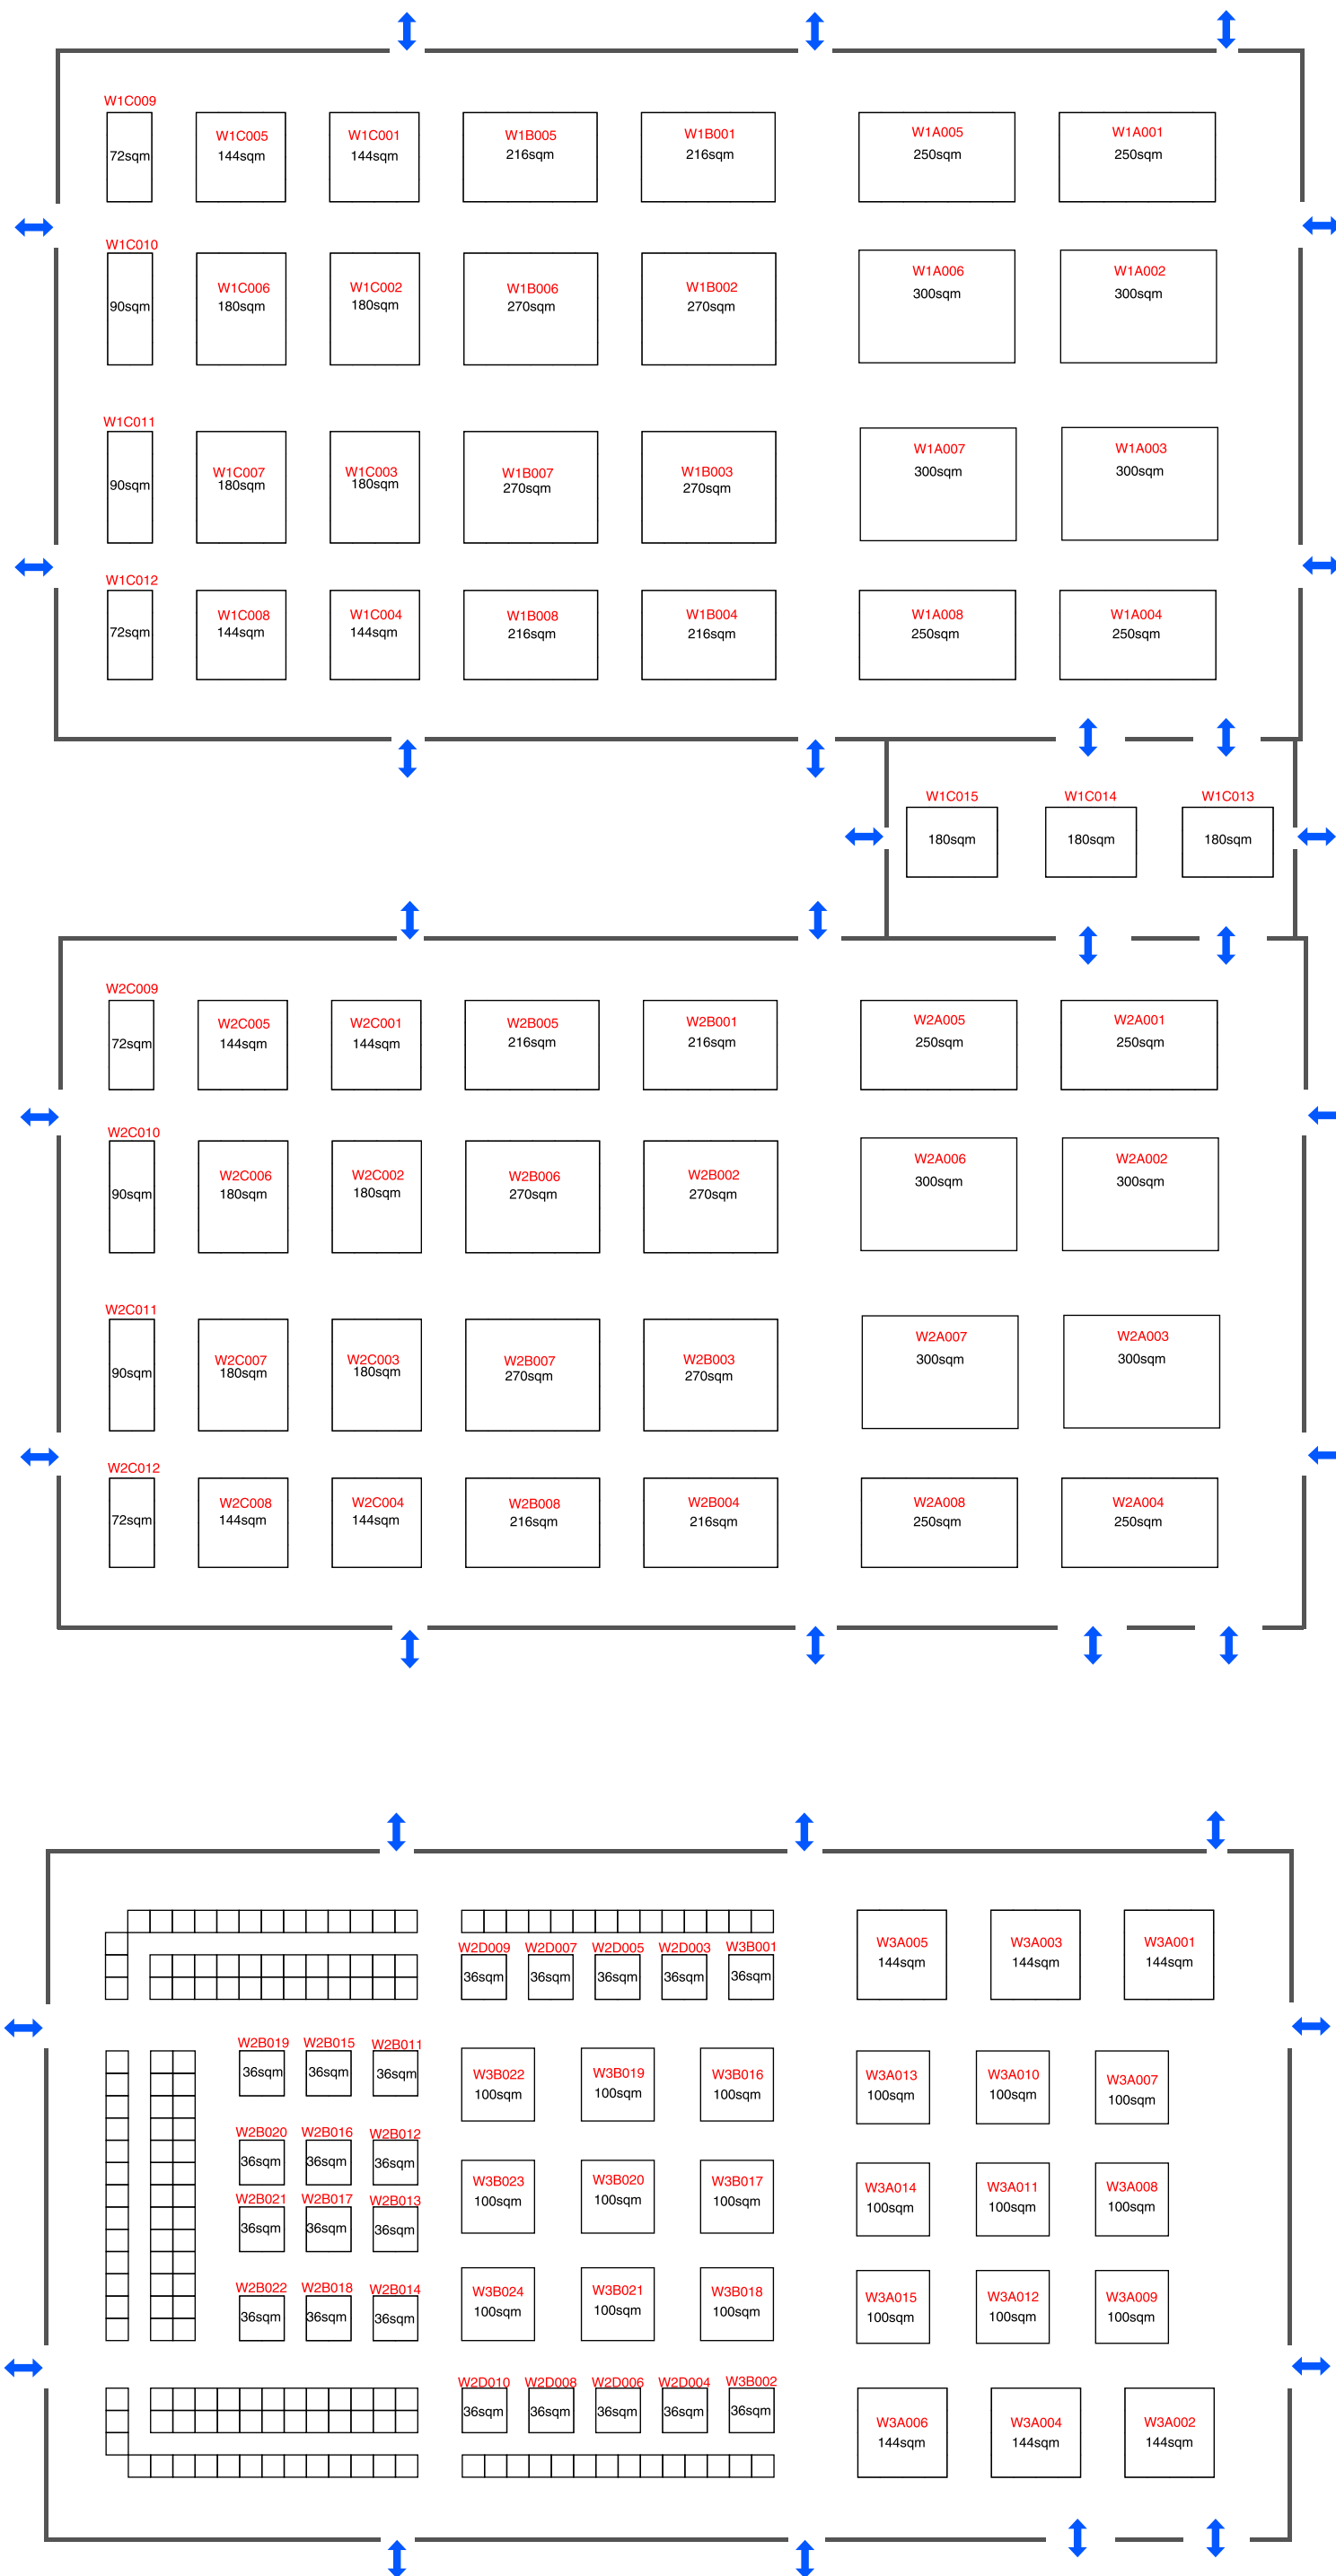

中国食品物流装备(长沙)博览会 长沙国际会展中心展览馆W1-3

w1

w2

w3